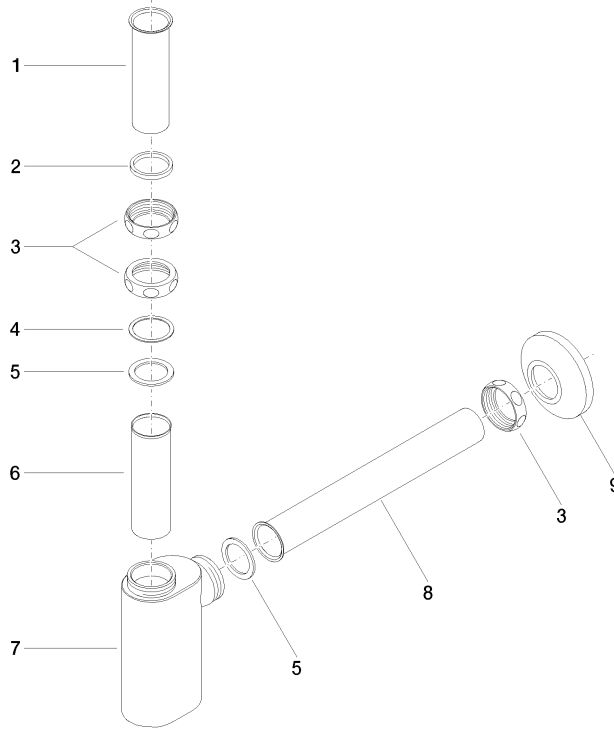

10 040 970

• rosette Ø 80 mm

	Brushed Platinum	10 040 970-06
	Chrome	10 040 970-00
	Platinum	10 040 970-08
	Durabrand (23kt Gold)	10 040 970-09
	Dark Chrome	10 040 970-19
	Brushed Durabrand (23kt Gold)	10 040 970-28
	Brushed Champagne (22kt Gold)	10 040 970-46
	Champagne (22kt Gold)	10 040 970-47
	Brushed Dark Platinum	10 040 970-99

10 040 970

mm [inches]

10 040 970

Parts for other finishes can be found here: [Chrome](#)

### Spare parts list

No.	Item Number	Name	Quantity used	Delivery time
1	09 28 23 005-06	Pipe Ø 32 x 0,75 x 110 mm - Brushed Platinum	1	10
2	09 14 05 017 90	seal	1	2
3	09 23 30 015-06	nut	3	10
4	09 28 10 003 90	ring	1	2
5	09 14 05 016 90	Washer NBR 70 39,0 x 29,0 x 2,0 mm -	2	2
6	09 28 23 006 90	pipe	1	2
7	09 19 22 080-06	casing	1	60
8	09 28 23 002-06	pipe	1	10
9	90 27 01 015 00-06	rosette	1	-