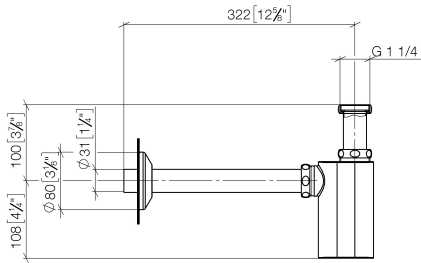

10 040 970

• rosette Ø 80 mm

	Brushed Platinum	10 040 970-06
	Chrome	10 040 970-00
	Platinum	10 040 970-08
	Durabrand (23kt Gold)	10 040 970-09
	Dark Chrome	10 040 970-19
	Brushed Durabrand (23kt Gold)	10 040 970-28
	Brushed Champagne (22kt Gold)	10 040 970-46
	Champagne (22kt Gold)	10 040 970-47
	Brushed Dark Platinum	10 040 970-99

10 040 970

mm [inches]

10 040 970

Parts for other finishes can be found here: [Chrome](#)

### Spare parts list

No.	Item Number	Name	Quantity used	Delivery time
1	09 28 23 005-06	Pipe Ø 32 x 0,75 x 110 mm - Brushed Platinum	1	10
2	09 14 05 017 90	seal	1	2
3	09 23 30 015-06	nut	3	10
4	09 28 10 003 90	ring	1	2
5	09 14 05 016 90	Washer NBR 70 39,0 x 29,0 x 2,0 mm -	2	2
6	09 28 23 006 90	pipe	1	2
7	09 19 22 080-06	casing	1	60
8	09 28 23 002-06	pipe	1	10
9	90 27 01 015 00-06	rosette	1	-